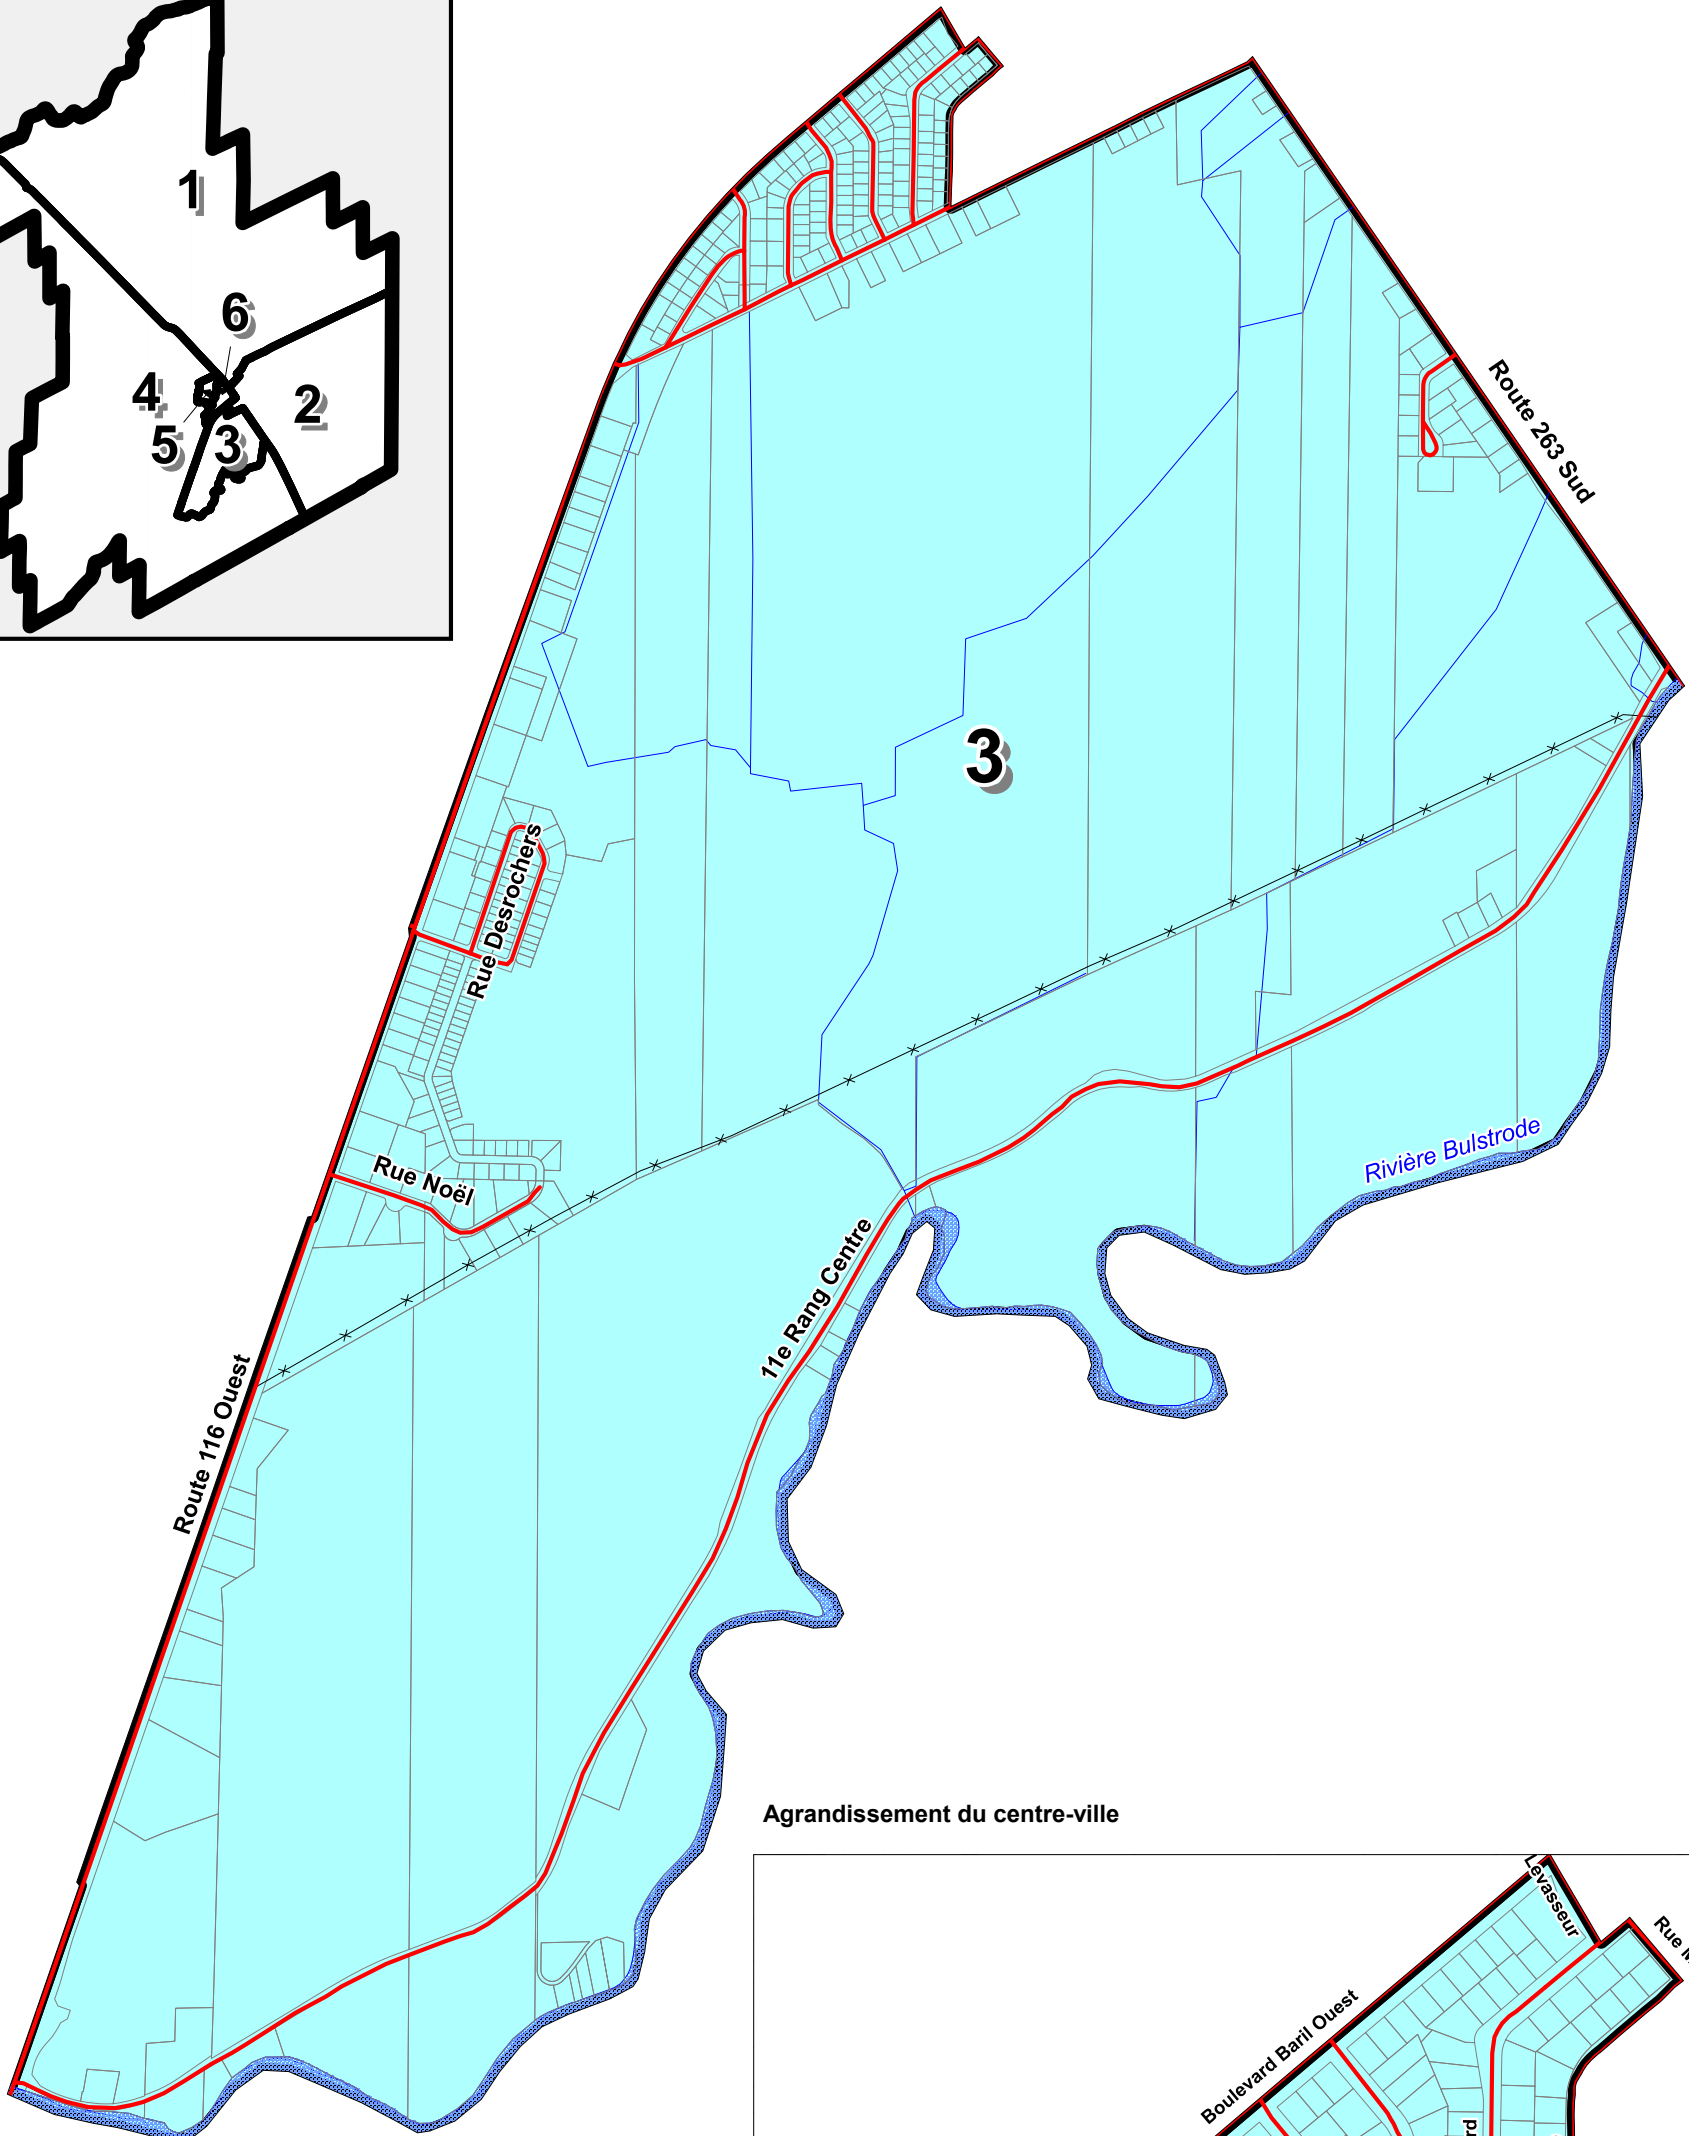

Ville de Princeville

Districts électoraux 2017 - 2021

District no. 3

Agrandissement du centre-ville

Échelle: 1:14 000