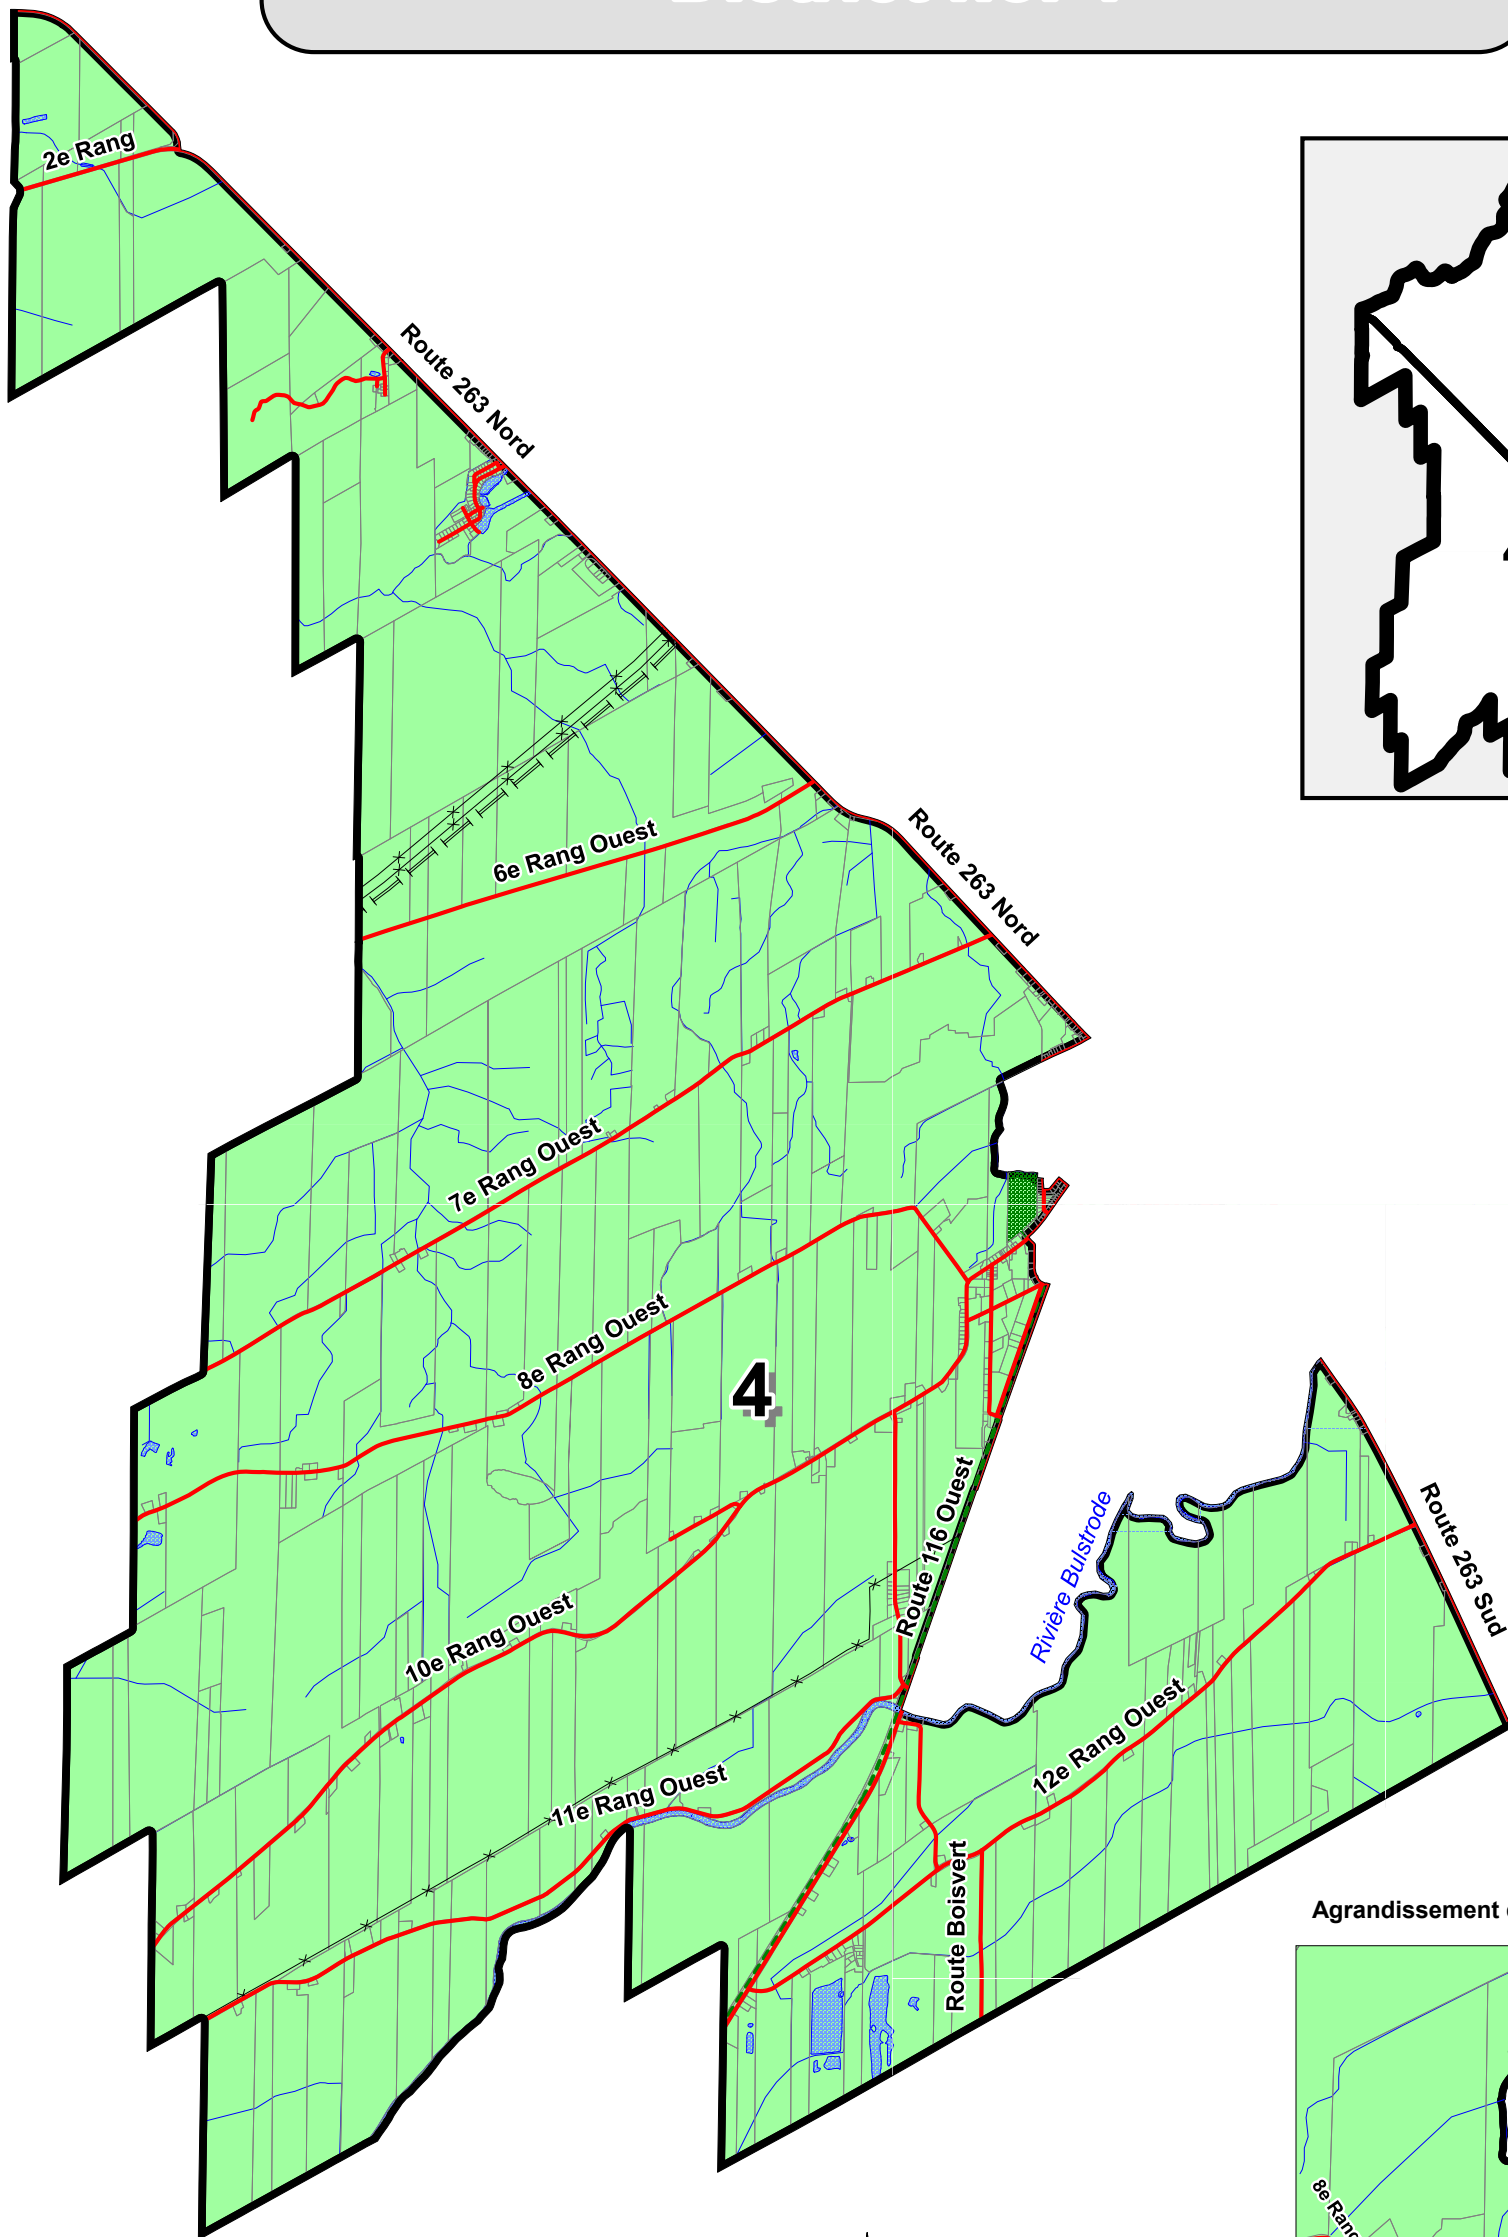

# Ville de Princeville

## Districts électoraux 2017 - 2021

### District no. 4

Agrandissement du centre-ville

Échelle: 1:56 000