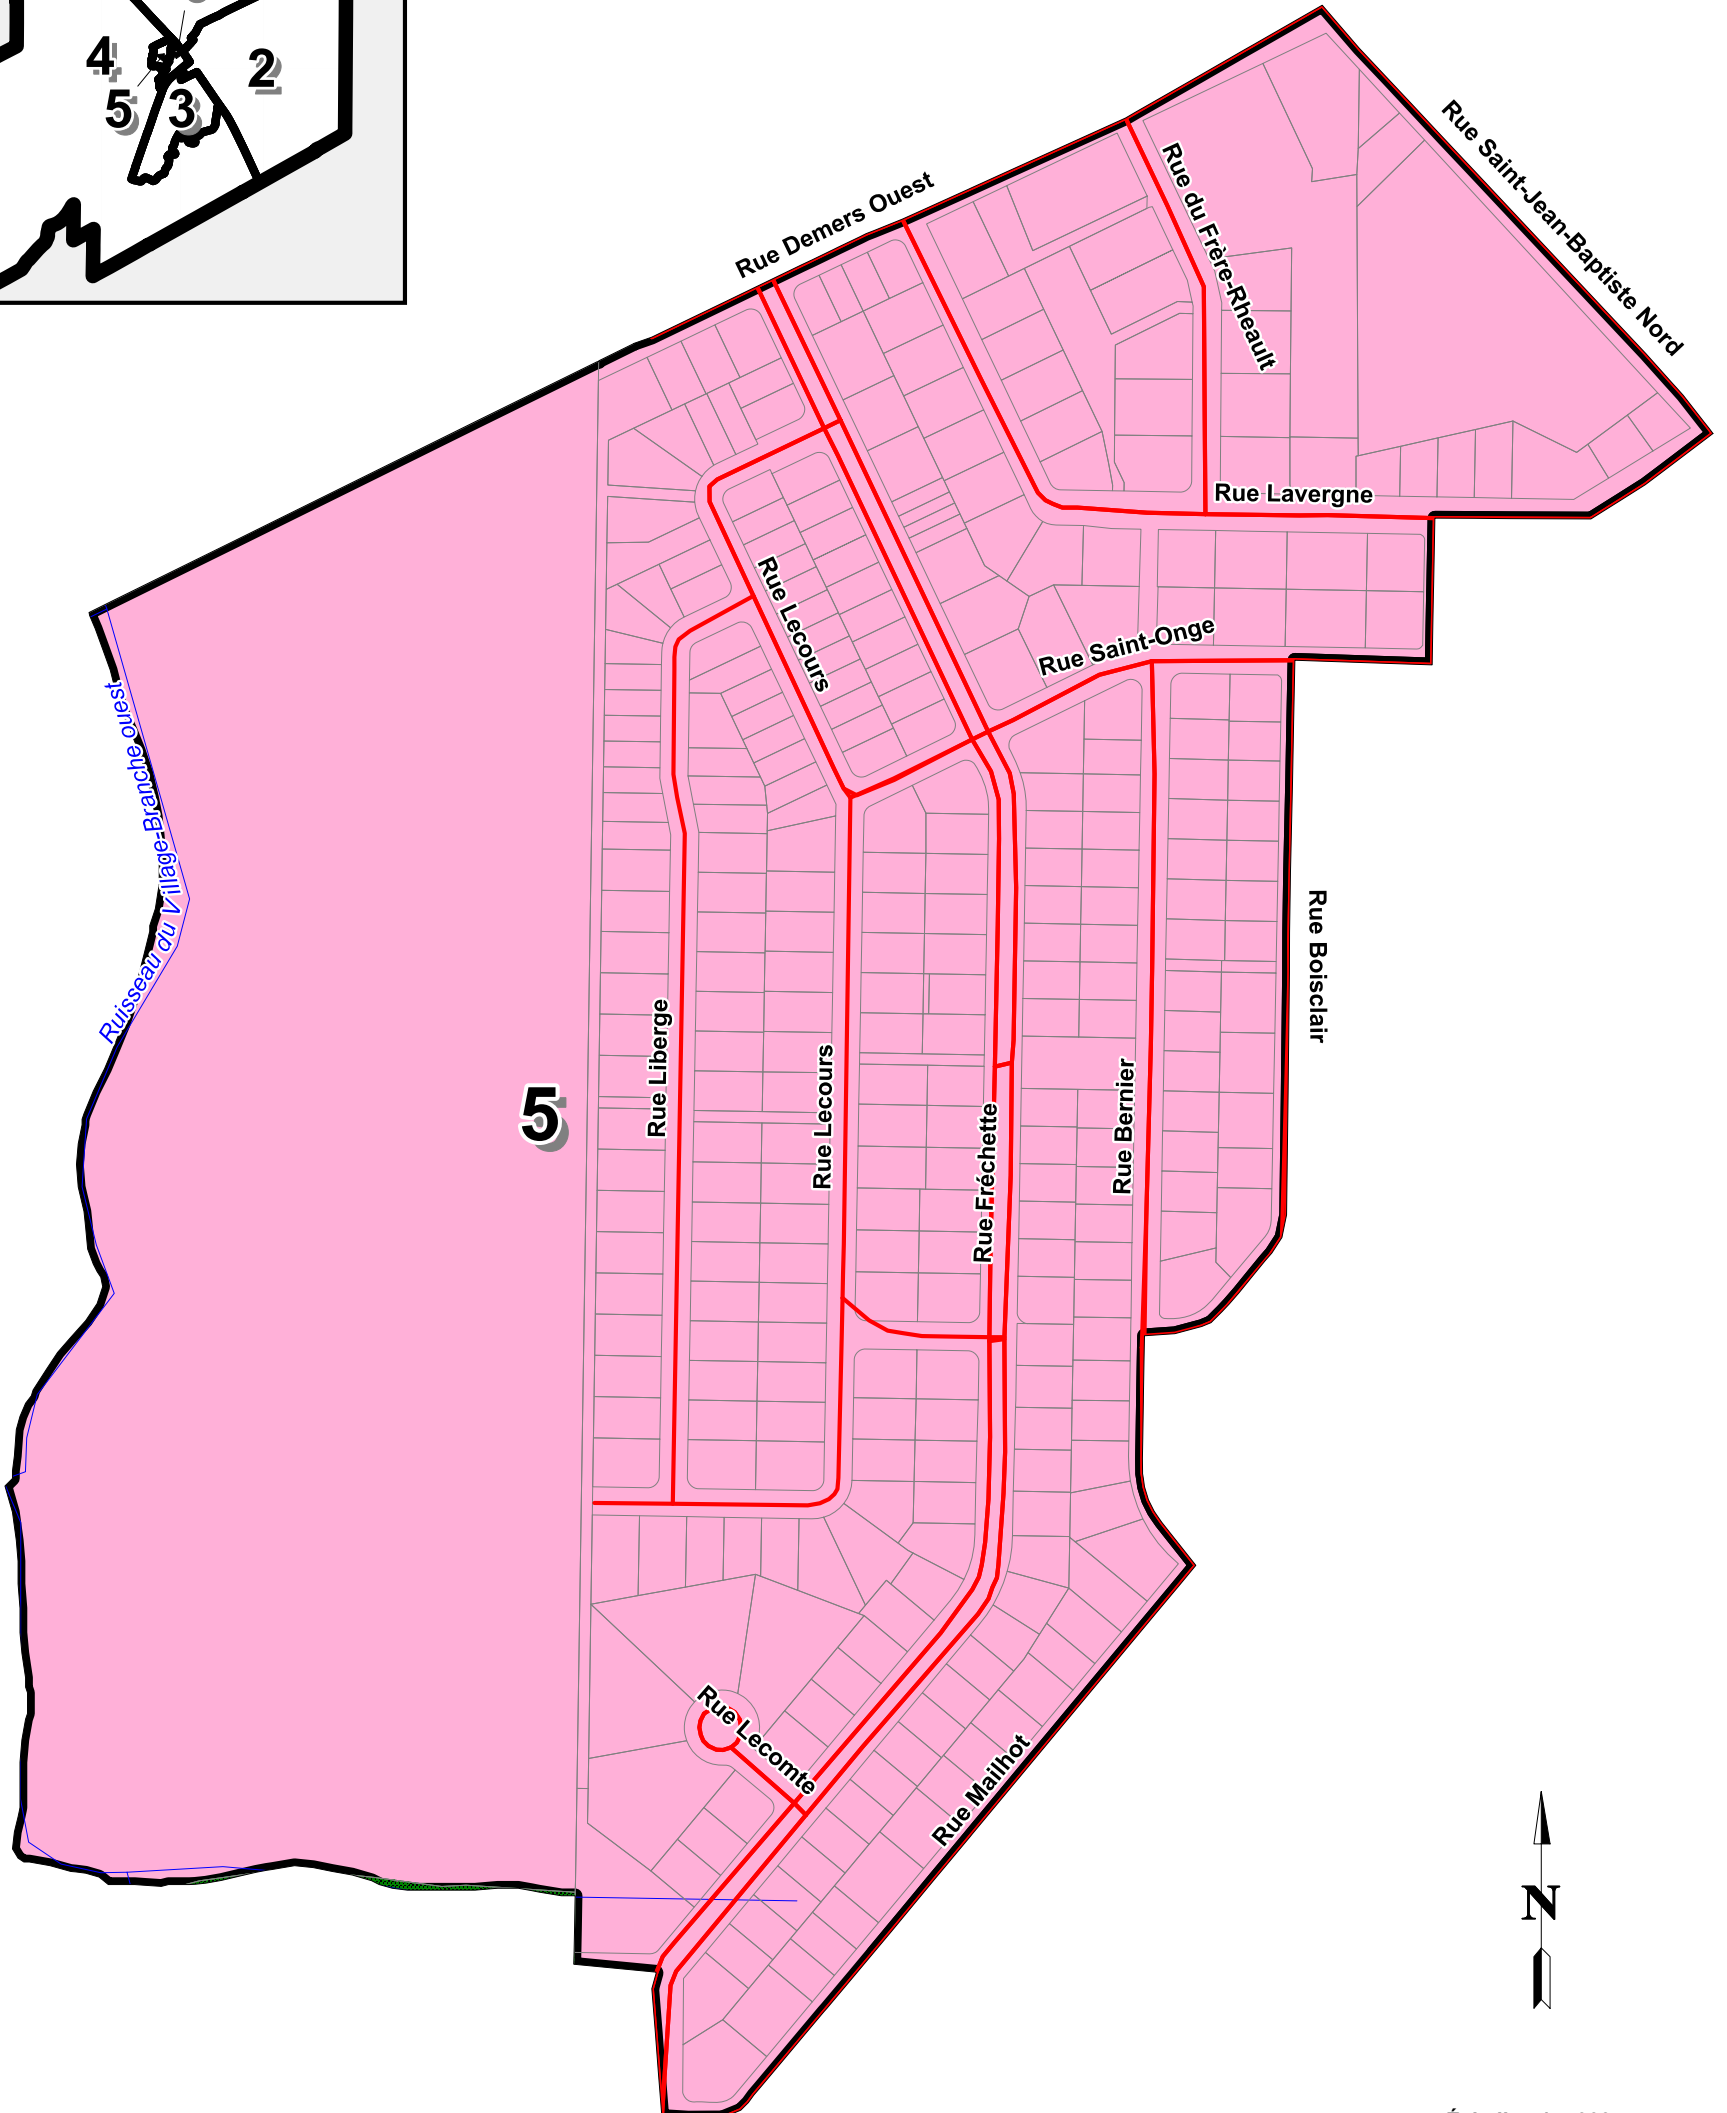

# Ville de Princeville

## Districts électoraux 2017 - 2021

### District no. 5

Échelle: 1:4 000